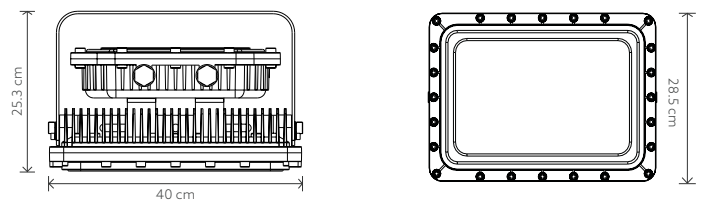

Intertek - América del Norte

ABS Type Approved

Otras Clasificaciones

IP66

CARACTERÍSTICAS CLAVE

DIMENSIONES

20 W / 40 W / 60 W / 80 W

100 W / 150 W / 200 W