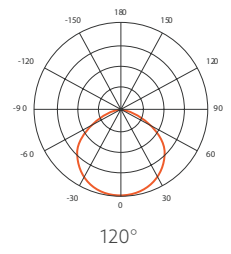

DISTRIBUCIÓN FOTOMÉTRICA

GUÍA PARA ORDENAR

1 Serie	2 Modelo	3 Fuente de poder	4 Temperatura de color
EXD	20W 2,800 lúmenes 40W 5,600 lúmenes 60W 8,400 lúmenes 80W 11,200 lúmenes 100W 14,000 lúmenes 150W 21,000 lúmenes 200W 28,000 lúmenes	S Estandar D Dimmable	40 4000K 50 5000K
5 Voltaje *		6 Batería de emergencia	
1 100 - 277 V~ 2 200 - 480 V~		N None E Batería de emergencia	