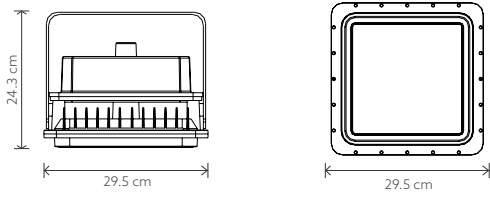

Intertek - América del Norte

ABS Type Approved

Otras Clasificaciones

IP66

CARACTERÍSTICAS CLAVE

DIMENSIONES

20 W / 40 W / 60 W / 80 W

100 W / 150 W / 200 W